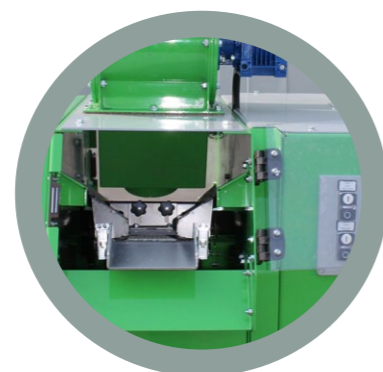

Facile manutenzione.
Easy maintenance.
Entretien facile.
Fácil mantenimiento.
Einfache Wartung.

RECO mill	Dimensioni - Dimensions - Medidas - Außenmaße [mm]								Peso Weight Poids Peso Gewicht	Potenza Installata Installed Power Puissance Installée Potencia Instalada Installierte Leistung	Produzione (fino a) Production (up to) Production (jusqu'à) Producción (hasta) Produktion (bis)
	A	B	C	D	D1	E	F	G			
RECO MILL 15	2461	1260	3100	1020	860	1765	744	630	990 kg	12,5 kW (16.8 HP)	120-200 kg/h (*)
RECO MILL 50	3453	1450	4386	1094	914	2043	744	630	2220 kg	40kW (53.6 HP)	400-600 kg/h (*)

(*) Variabile a seconda del tipo di materiale trattato. - Changeable according to the kind of processed material. - Variable selon le matériel traité. - Varia según la tipología del material tratado. - Variabel je nach der Typologie des behandelten Materials.

I dati tecnici sono indicativi e possono essere variati a scopo migliorativo senza preavviso. - The technical data are indicative and can be changed without previous notice. - Les données techniques sont indicatives et sujettes à modification sans préavis. - Los datos técnicos son indicativos y pueden variar sin previo aviso. - Die technischen Daten sind unverbindlich und können jederzeit ohne vorherige Ankündigung geändert werden.