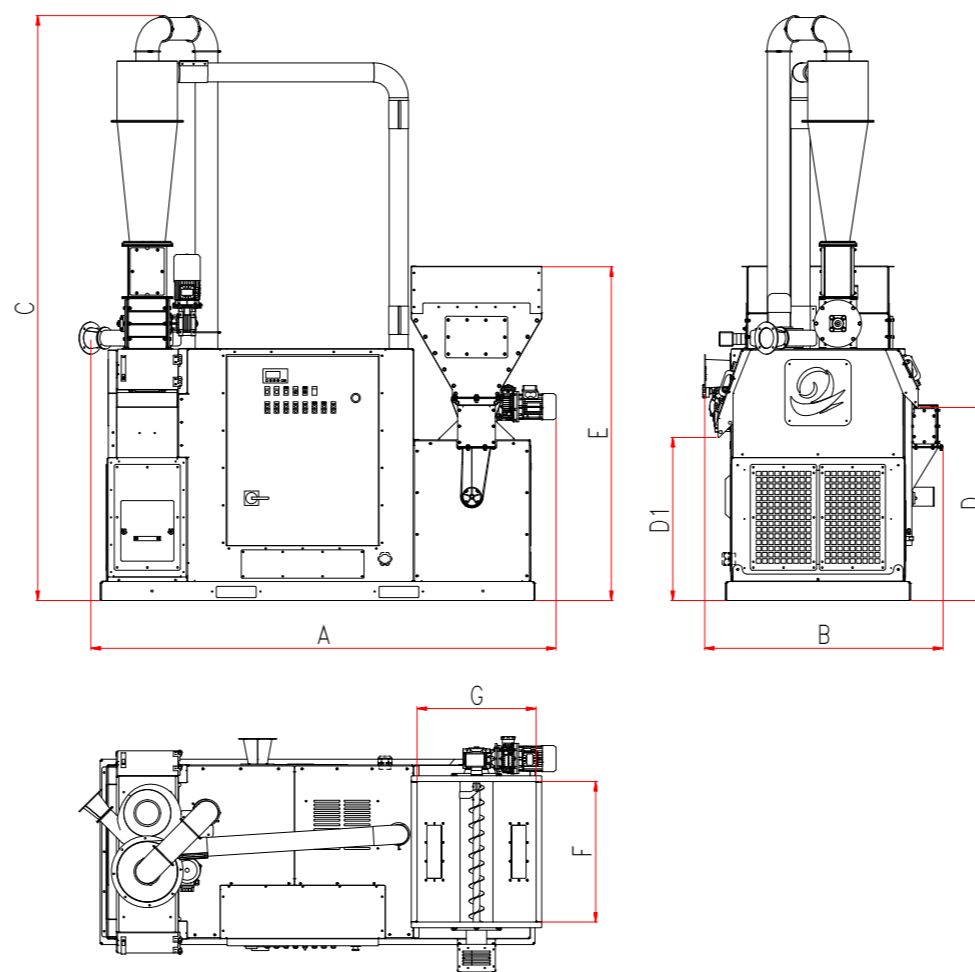

Facile manutenzione.
Easy maintenance.
Entretien facile.
Fácil mantenimiento.
Einfache Wartung.

RECO mill	Dimensioni - Dimensions - Medidas - Außenmaße [mm]								Peso Weight Poids Peso Gewicht	Potenza Installata Installed Power Puissance Installée Potencia Instalada Installierte Leistung	Produzione (fino a) Production (up to) Production (jusqu'à) Producción (hasta) Produktion (bis)
	A	B	C	D	D1	E	F	G			
RECO MILL 15	2461	1260	3100	1020	860	1765	744	630	990 kg	12,5 kW (16.8 HP)	120-200 kg/h (*)
RECO MILL 50	3453	1450	4386	1094	914	2043	744	630	2220 kg	40kW (53.6 HP)	400-600 kg/h (*)

(*) Variabile a seconda del tipo di materiale trattato. - Changeable according to the kind of processed material. - Variable selon le matériel traité. - Varia según la tipología del material tratado. - Variabel je nach der Typologie des behandelten Materials.

I dati tecnici sono indicativi e possono essere variati a scopo migliorativo senza preavviso. - The technical data are indicative and can be changed without previous notice. - Les données techniques sont indicatives et sujettes à modification sans préavis. - Los datos técnicos son indicativos y pueden variar sin previo aviso. - Die technischen Daten sind unverbindlich und können jederzeit ohne vorherige Ankündigung geändert werden.

La soluzione alla plastica inquinata da metallo

Guidetti, sempre alla ricerca di nuove soluzioni ha creato un sistema in grado di recuperare al 100% il rame nei processi di riciclaggio per i cavi elettrici. Il sistema compatto RECO-MILL ® è dedicato a tutte le installazioni già esistenti, permettendo il totale recupero del rame dalla plastica. La perdita di metallo nella plastica non sarà più un problema!

The solution to plastic contaminated with metals