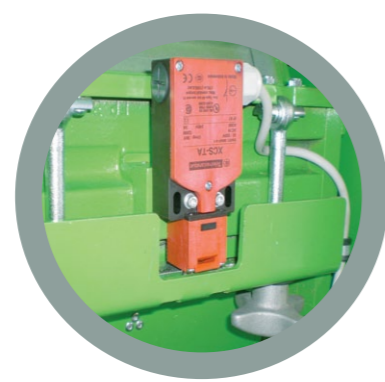

SINCRO 315 eko

M Con alimentazione manuale.
With manual feeding.
Avec alimentation manuelle.
Con alimentación manual.
Mit manueller Zuführung.

In conformità alle norme CE.
Conform to CE rules.
Conformes aux réglementations CE.
Son conformes a las normas CE.
Conformit CE-regeln.

Esempio di linea automatica.
Example of automatic line.
Exemple de ligne automatisée.
Ejemplo de línea automática.
Beispiel von automatischer Anlage.

PMG 400 E ①
NT 400 ②
SINCRO 415 eko ③

SINCRO eko	Lunghezza Length Longueur Largo Länge	Larghezza Width Largeur Ancho Breite	Altezza Height Hauteur Altura Höhe	Peso Weight Poids Peso Gewicht	Potenza Installata Installed Power Puissance Installée Potencia Instalada Installierte Leistung	Produzione (fino a) Production (up to) Production (jusqu'à) Producción (hasta) Produktion (bis)
SINCRO 215 eko	1060 mm	810 mm	1515 mm	360 kg	3,6 kW	65 kg/h (*)
SINCRO 215 eko SinglePhase	1060 mm	810 mm	1515 mm	350 kg	3,6 kW	65 kg/h (*)
SINCRO 315 eko	1130 mm	1010 mm	1565 mm	458 kg	6,1 kW	130 kg/h (*)
SINCRO 415 eko	1350 mm	1350 mm	2133 mm	950 kg	9,3 kW	200 kg/h (*)
SINCRO 530 eko	1600 mm	1350 mm	2171 mm	1200 kg	16,8 kW	400 kg/h (*)